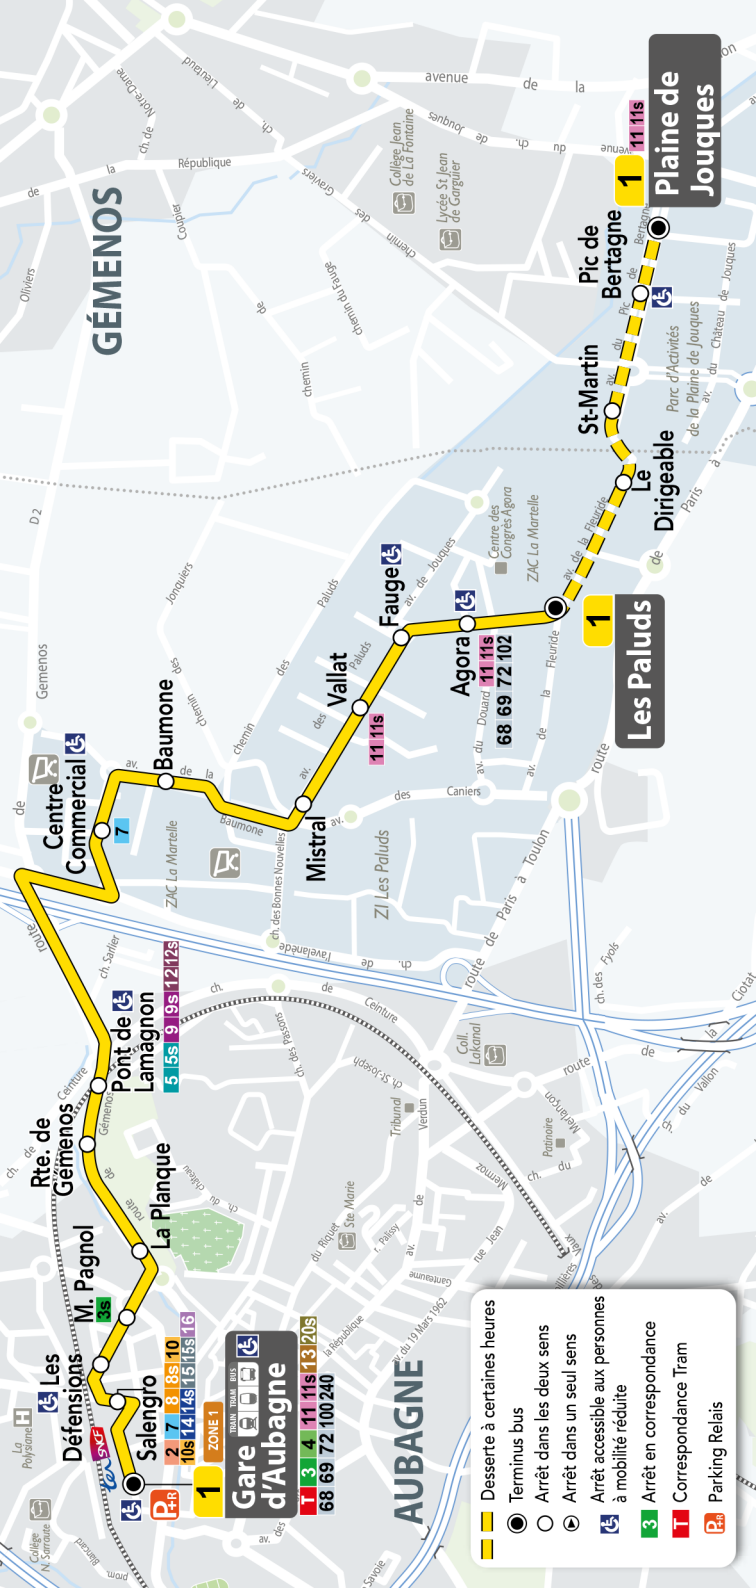

lebus

1

DÉPART TOUTES LES **10 MIN** (en heure de pointe)

NOUVEAU ! Desserte **PLAINE DE JOUQUES** entre 12h15 et 14h

 **HORAIRES & INFO TRAFIC** en TEMPS RÉEL

Horaires valables à partir du 26/08/19

-  Gare d'Aubagne
-  Centre Commercial
-  Les Paluds
-  Plaine de Jouques

Lignes de l'agglomération

LA METROPOLE
de la Plaine de Jouques et de la Vallée de la Saône
Mobilité

BUS GRATUIT

GÉMENOS

Plaine de Jouques

Les Paluds

Les Défensions 3s
M. Pagnol 3s
La Planque 5 15s 9 19s 12 12s
Pont de Lamagnon 5 15s 9 19s 12 12s
Centre Commercial 7
Baumone
Mistral 11 11s
Vallat 11 11s
Fauge 68 69 72 102
Agora 11 11s 68 69 72 102
Les Paluds 1
Le Dirigeable
St-Martin 11 11s
Pic de Bertagne 11 11s