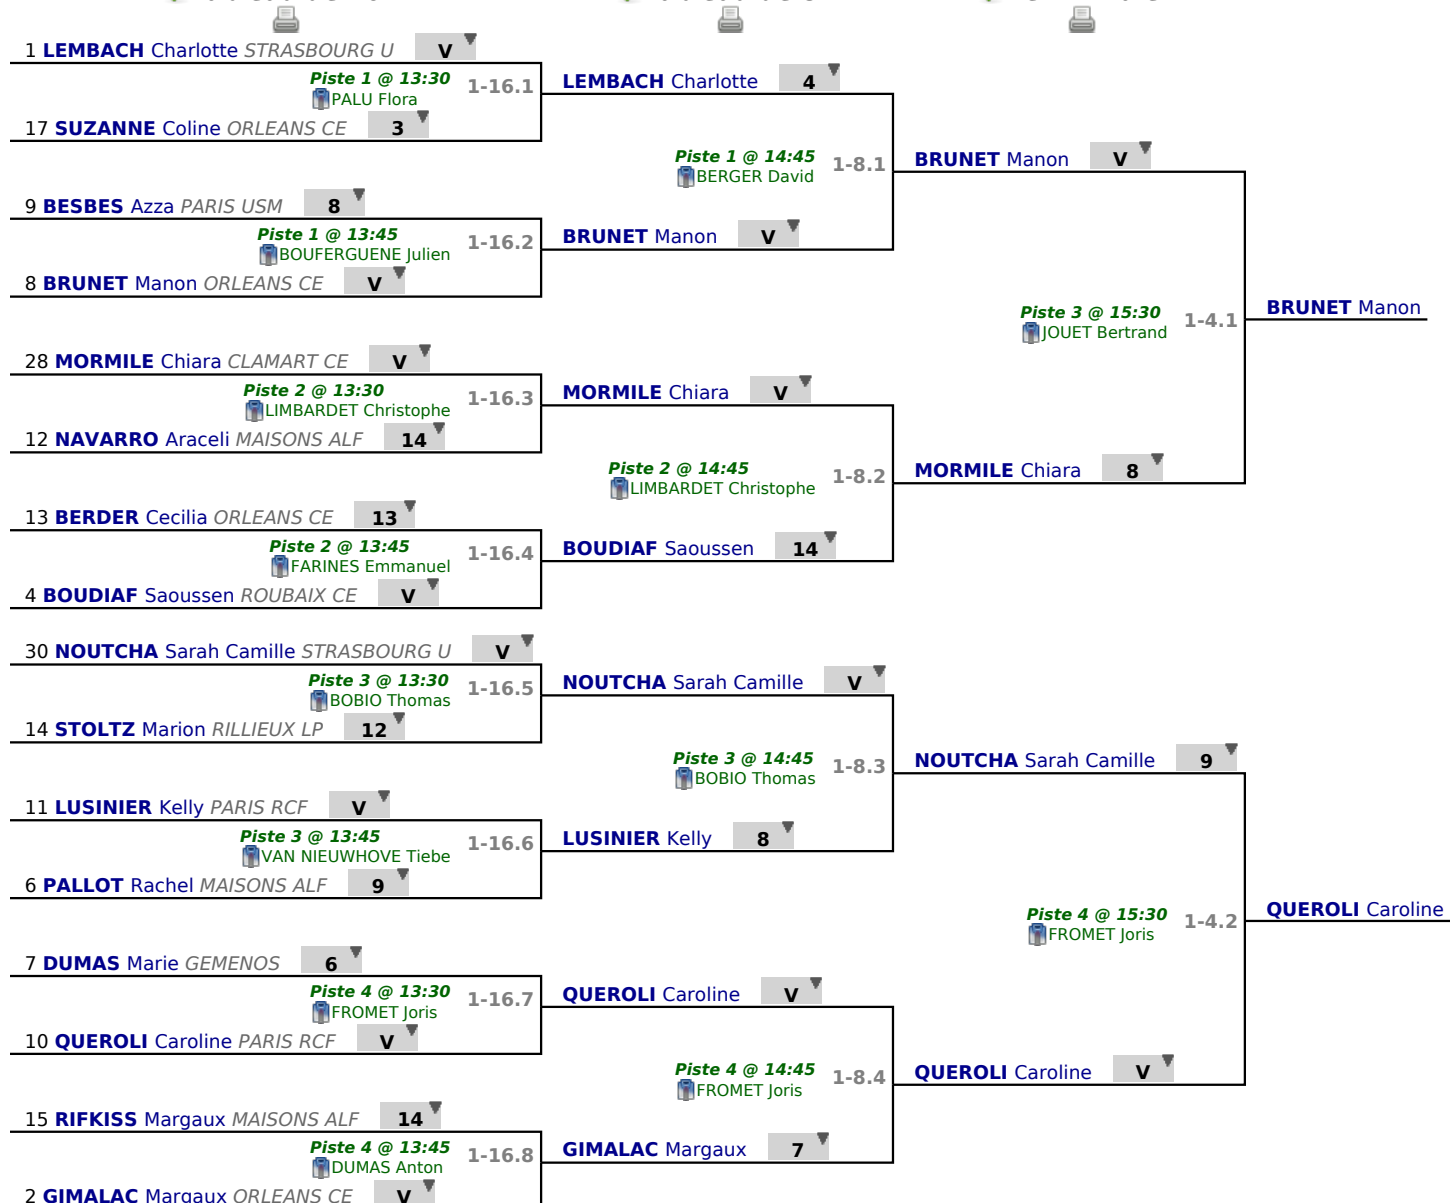

Tableau

Tableau de 16

...

Demi-finale

✓ Tableau de 16

✓ Tableau de 8

✓ Demi-finale

Tableau

Finale

...

Vainqueur

CN Elite 3
Seniors - 12
ème Trophée

Sabre - Dames - Senior

Tableau - Place n°1

Roubaix
25/01/2020

✓ Finale