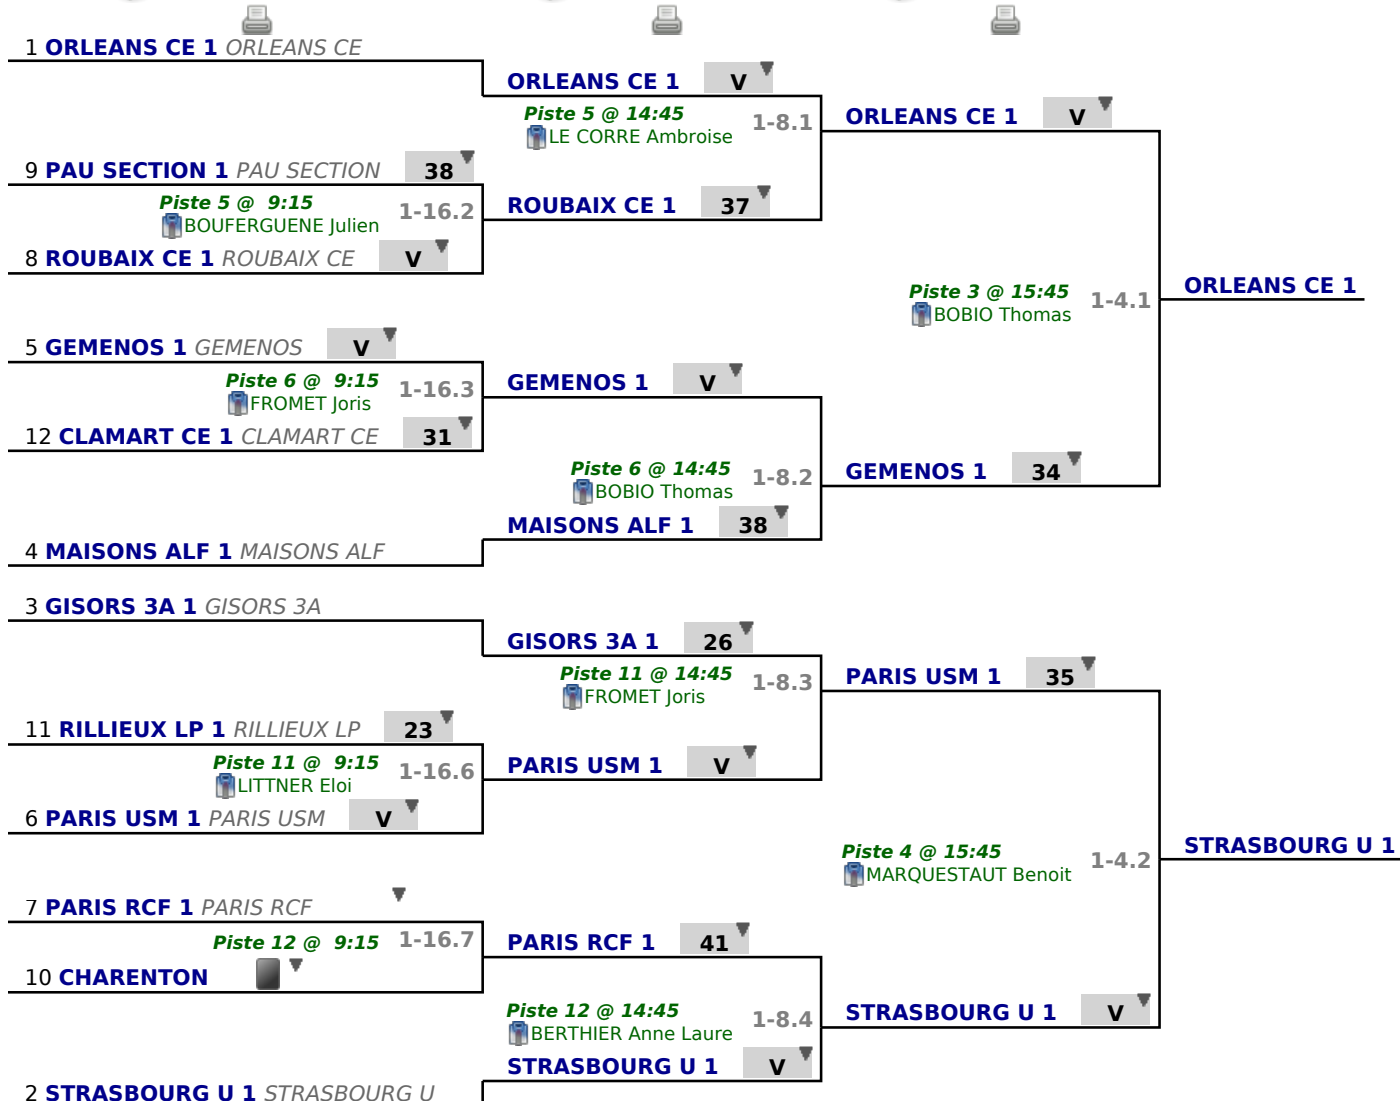

# **Tableau**

**Tableau de 16**

**...**

**Demi-finale**

✓ Tableau de 16

✓ Tableau de 8

✓ Demi-finale

**Tableau**  
**Finale**  
**...**  
**Vainqueur**

✓ Finale

1	<b>ORLEANS CE 1</b>	<i>ORLEANS CE</i>	<b>V</b>	
2	<b>STRASBOURG U 1</b>	<i>STRASBOURG U</i>	<b>35</b>	<b>ORLEANS CE 1</b>

1-2.1

35

# **Tableau**